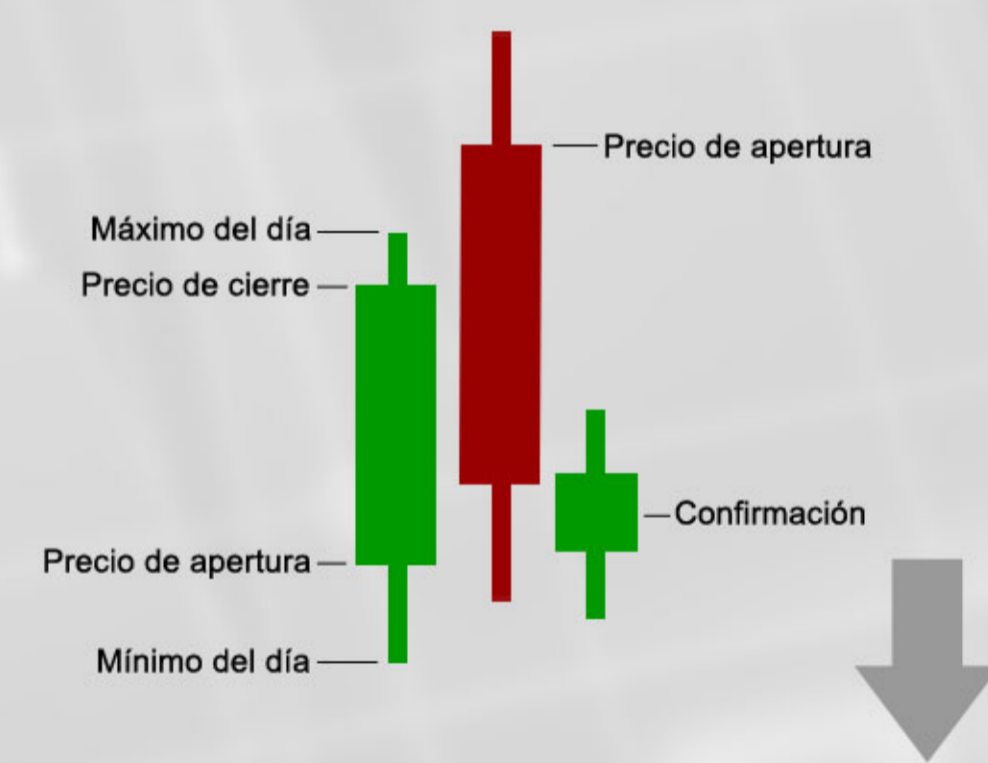

Patrones básicos de velas japonesas

Patrones velas ascendentes

Martillo

Martillo invertido

Envolvente alcista

Penetrante

Estrella diurna

Tres soldados blancos

Patrones velas descendentes

Hombre colgado

Estrella fugaz

Envolvente bajista

Estrella nocturna

Tres cuervos negros

Cubierta de nube oscura

Patrones velas de indecisión o continuación

Doji

Trompos

Triple formación bajista

Triple formación alcista